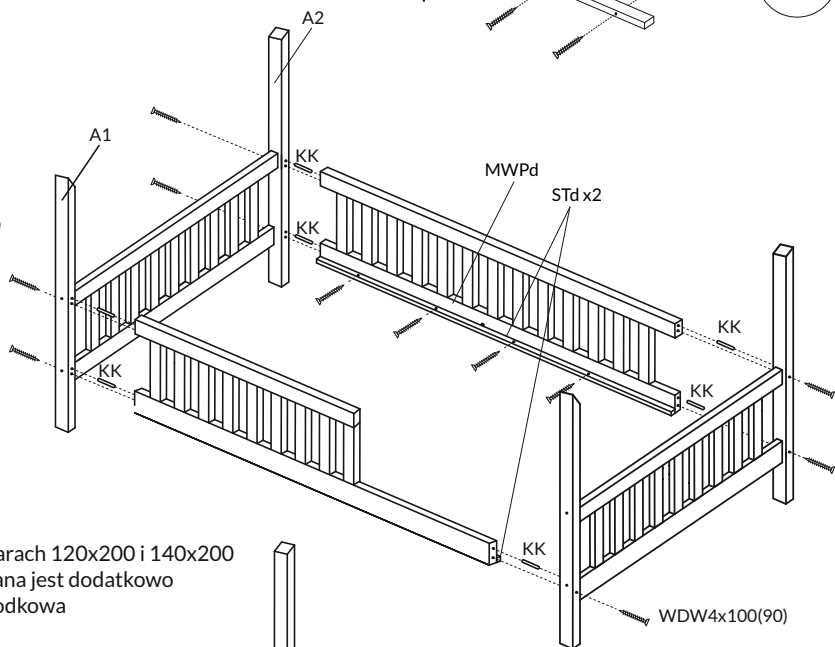

# DOMEK LUNA

1 x2

WDW4 x 100

WDW4 x 100

2

MWPd

3

MWPBk

4 x2

5

W rozmiarach 120x200 i 140x200  
montowana jest dodatkowo  
listwa środkowa