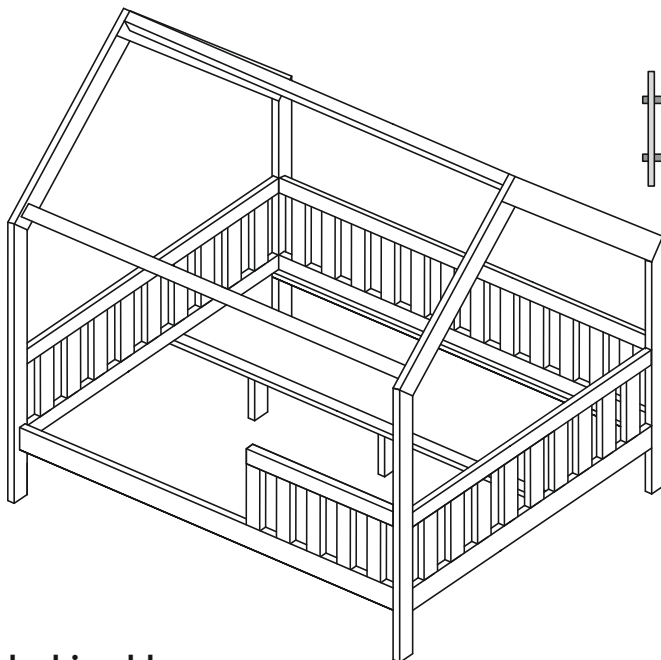

# DOMEK LUNA

900x2000  
800x1600

stelaż x 12  
nakładki x 24

1000x2000  
1200x2000

stelaż sosnowy  
12 listew na taśmie

**Noga P1 x2**  
**Noga P2 x2**  
**Deska krótka MWPk x2**  
**Deska krótka MWPkd x2**  
**Deska długa MWPd x1**  
**Deska długa MWPBd1 x1**  
**Deska długa MWPBd2 x1**  
**Deska długa MWPBk x1**