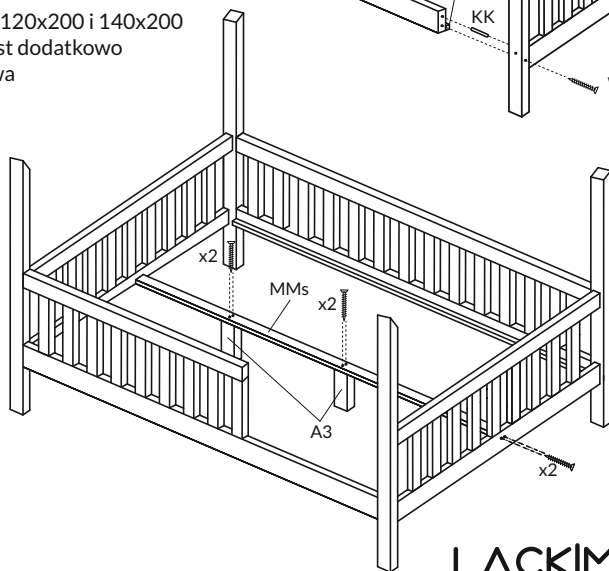

# DOMEK LUNA

1 x2

WDW4 x 100

WDW4 x 100

2

MWPd

3

MWPBk

4 x2

5

W rozmiarach 120x200 i 140x200  
montowana jest dodatkowo  
listwa środkowa